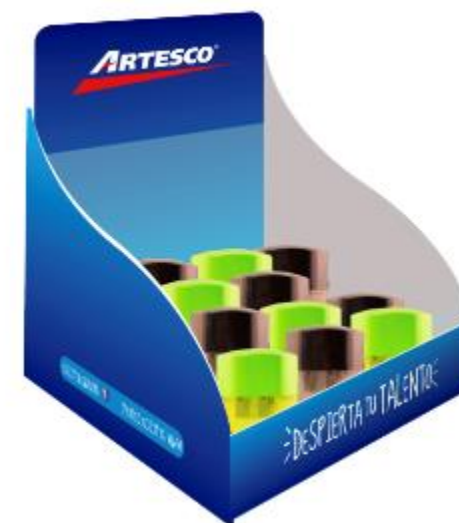

## TAJADOR DE METAL DOBLE C/DEPOSITO PASTEL BLISTER X 1 / CAJA X 12

- Tajador doble grande
- Tajador metálico
- Modernos colores pastel

Código	Unidad de venta	Fecha lanzamiento
16043024 Display	Display x 12 / 240 master	
16043026 Blister	12/144	

## TAJADOR PLSATICO DOBLE C/DEPOSITO TWISTER BLISTER X 1 / CAJA X 12

- Tajador doble grande
- Sistema hermético retiene la viruta
- Colores pastel y neón

Código	Unidad de venta	Fecha lanzamiento
16043025 Display x 12 und	Display x 12 / 240 msater	
16415075 Blister x1	12/144	