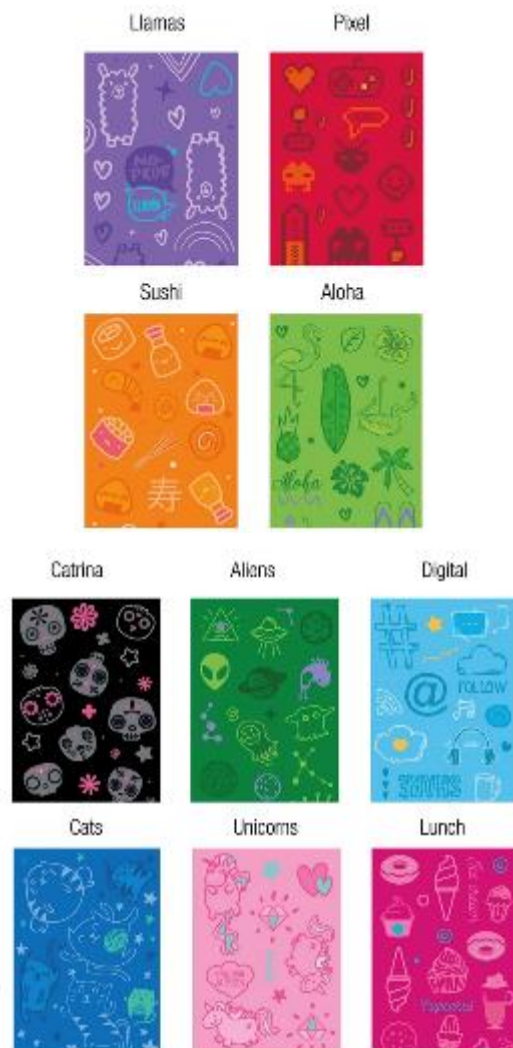

BOLÍGRAFO TRIMAX TREND GL32

CAJA X 12 UND

- Bolígrafo de tinta semigel
- Punta de acero 1mm

Código	Unidad de venta	Fecha lanzamiento
07074008 Azul	Inner : 10 cajas Master : 12 cajas	
07074015 Negro	Inner : 10 cajas Master : 12 cajas	
07074007 Rojo	Inner : 10 cajas Master : 12 cajas	
07074018 Verde	Inner : 10 cajas Master : 12 cajas	
07074009 Naranja	Inner : 10 cajas Master : 12 cajas	
07074040 Verde Claro	Inner : 10 cajas Master : 12 cajas	
07074002 Rosado	Inner : 10 cajas Master : 12 cajas	
07074035 Morado	Inner : 10 cajas Master : 12 cajas	
07074014 Fucsia	Inner : 10 cajas Master : 12 cajas	
07074003 Celeste	Inner : 10 cajas Master : 12 cajas